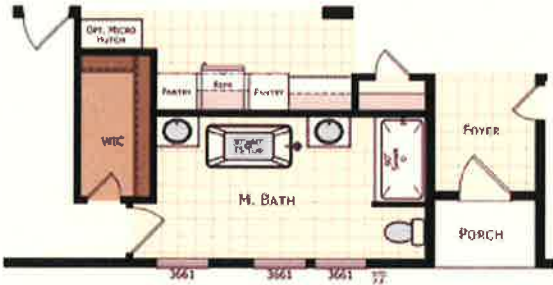

WINSTON

3276-211

30'x 72' | 3 bed-2 bath | 1813 sq.ft.

OPTIONAL MASTER BATH

OPTIONAL MASTER BATH 2

Take a Virtual Tour!

OPTIONAL SERENITY BATH

OPTIONAL SERENITY BATH 2

OPTIONAL STAIRWELL
Stairwell available on Modular only

Attic access standard on Modular only