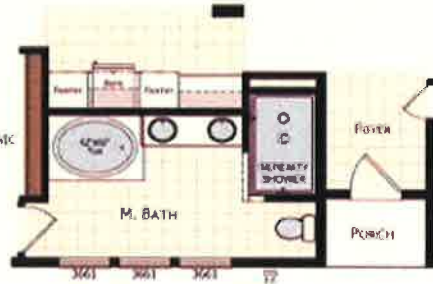

WINSTON

3276-211

30'x 72' | 3 bed-2 bath | 1813 sq.ft.

OPTIONAL MASTER BATH

OPTIONAL MASTER BATH 2

Take a Virtual Tour!

OPTIONAL SERENITY BATH

OPTIONAL SERENITY BATH 2

OPTIONAL STAIRWELL
Stairwell available on Modular only

Attic access standard on Modular only