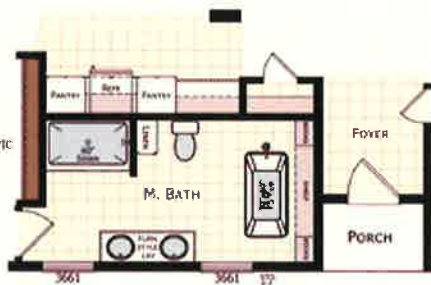

WINSTON

3276-211

30'x 72' | 3 bed-2 bath | 1813 sq.ft.

OPTIONAL MASTER BATH

OPTIONAL MASTER BATH 2

Take a Virtual Tour!

OPTIONAL SERENITY BATH

OPTIONAL SERENITY BATH 2

OPTIONAL STAIRWELL
Stairwell available on Modular only

Attic access standard on Modular only