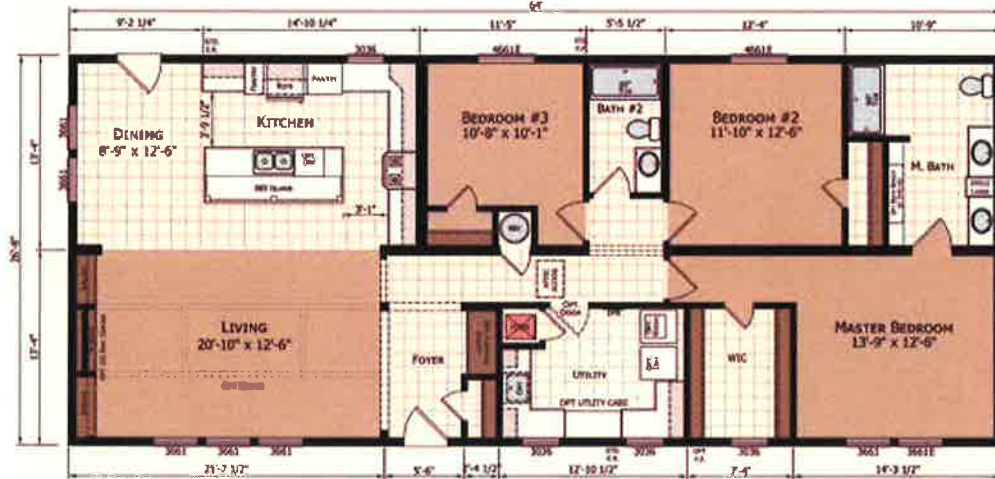

# FILLMORE

2868-243

26'8" x 64' | 3 bed-2 bath | 1707 sq.ft.

Take a Virtual Tour!

OPTIONAL ULTIMATE KITCHEN 2

OPTIONAL ULTIMATE KITCHEN 3

OPTIONAL SERENITY BATH

OPTIONAL HALF BATH

OPTIONAL MASTER BATH

OPTIONAL STAIRWELL  
Stairwell available on Modular only