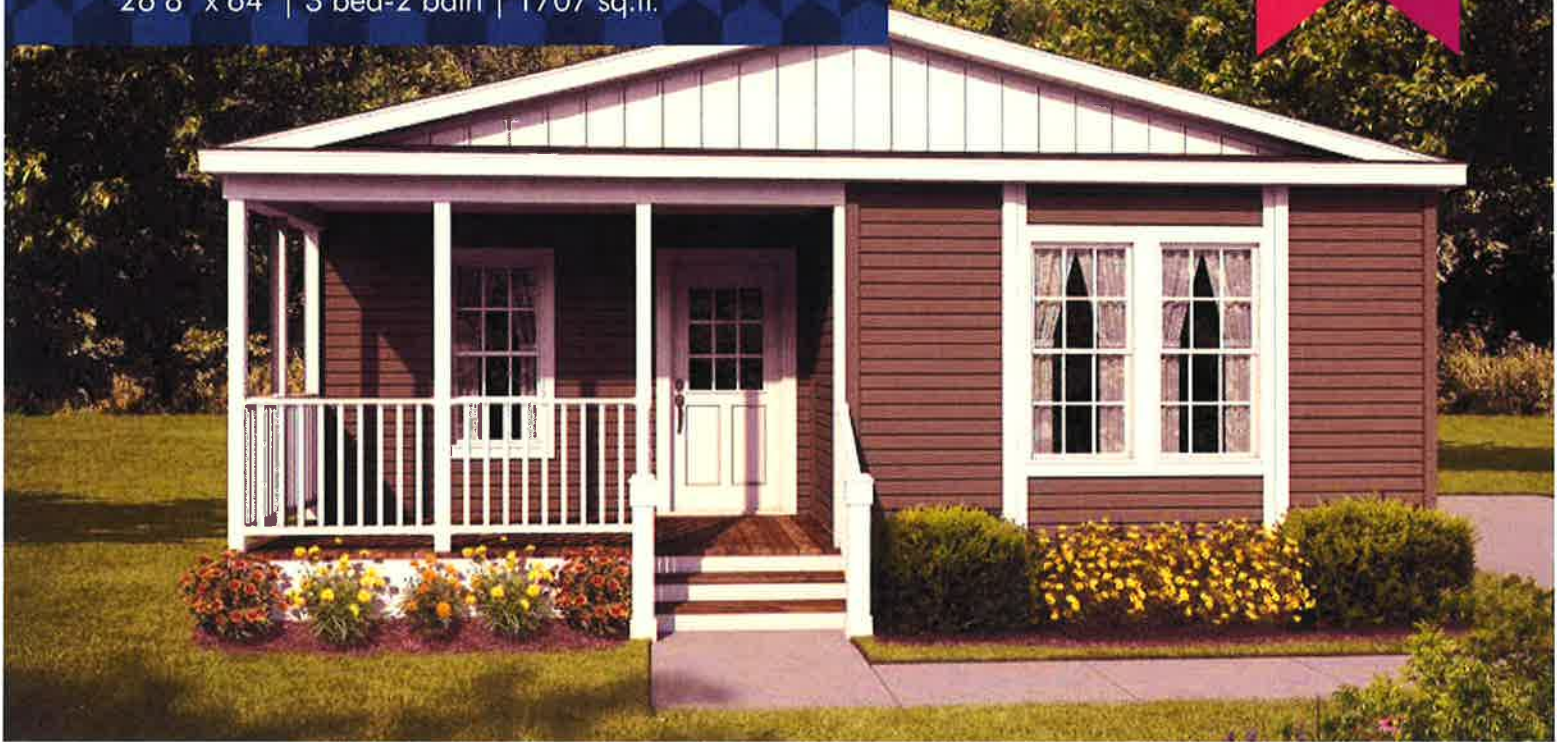

# GEORGETOWN 2868-245

26'8" x 64' | 3 bed-2 bath | 1707 sq.ft.

64'-0"

Take a Virtual Tour!

OPTIONAL PORCH

OPTIONAL MASTER BATH

OPTIONAL ULTIMATE KITCHEN 2

OPTIONAL ULTIMATE KITCHEN 3

OPTIONAL FAMILY ROOM OFFSET

OPTIONAL SERENITY BATH

OPTIONAL STAIRWELL  
Stairwell available on Modular only

Attic access standard on Modular only