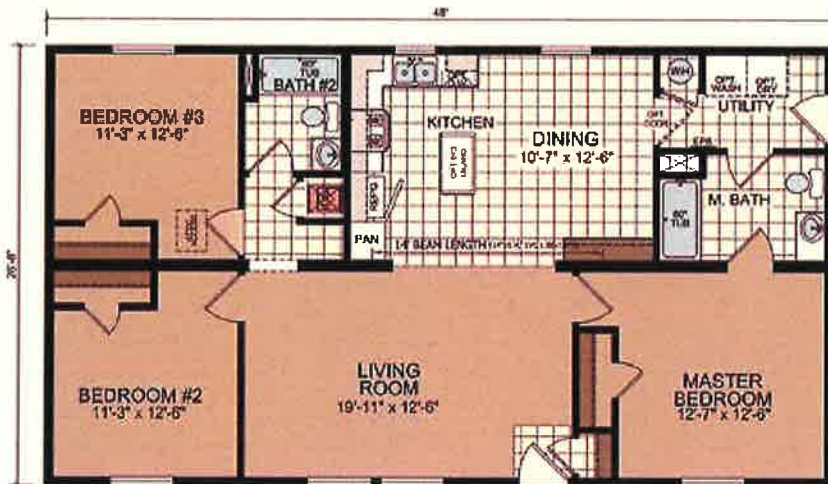

CORONA

3 bed-2 bath | 1280 sq.ft.

2852-205

Shown with Optional Exterior

Take a Virtual Tour!

OPTIONAL ULTIMATE KITCHEN 2

OPTIONAL ULTIMATE KITCHEN 3

OPTIONAL MASTER BATH 1

OPTIONAL MASTER BATH 2

OPTIONAL STAIRWELL

Stairwell available on Modular only

(FURNACE AND W/H N/A)