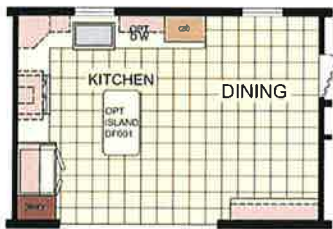

CORONA

3 bed-2 bath | 1280 sq.ft.

2852-205

Shown with Optional Exterior

Take a Virtual Tour!

OPTIONAL ULTIMATE KITCHEN 2

OPTIONAL ULTIMATE KITCHEN 3

OPTIONAL MASTER BATH 1