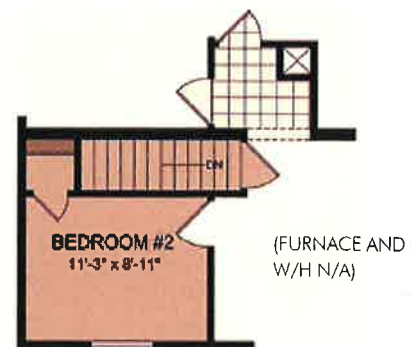

CORONA

3 bed-2 bath | 1280 sq.ft.

2852-205

Shown with Optional Exterior

Take a Virtual Tour!

OPTIONAL ULTIMATE KITCHEN 2

OPTIONAL ULTIMATE KITCHEN 3

OPTIONAL MASTER BATH 1

OPTIONAL MASTER BATH 2

OPTIONAL STAIRWELL

Stairwell available on Modular only

(FURNACE AND W/H N/A)